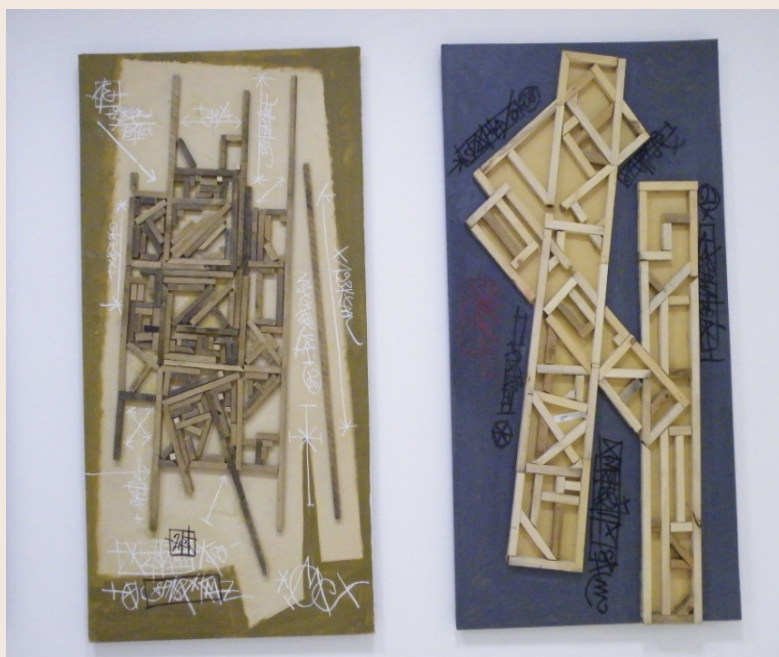

Tvorivá dielňa

Galéria umenia Ernesta Zmetáka v Nových Zámkoch, Björnsonova 1
Vás pozýva na tvorivú dielňu a lektorský výklad k výstave

Miroslav Cipár

1 + 1 = 3

Tvorivá dielňa : Línia viackrát

MŠ, ZŠ, SŠ: Vedenie línie vo viacerých vrstvách, materiálová maľba, logo

Materiál a technika: fixky, vodové farby, voskovky, tuš

drevo, farba na drevo, tenké latky, lepidlo

Premietanie animovaného filmu **KÚZELNÍK A KVETINÁRKA /13min./**

Pre MŠ /druhá alternatíva/: Ilustrácia čítanej rozprávky

Materiál a technika: kolorovaná kresba, objekt

Výstava potrvá do 17.marca 2012

Vstupné: ZŠ, SŠ, a VŠ – 0,33 €

MŠ vstup zdarma

/ pedagóg, sprevádzajúci skupinu, neplatí/

Otváracia doba:

utorok – piatok od 8.00-17.00 h